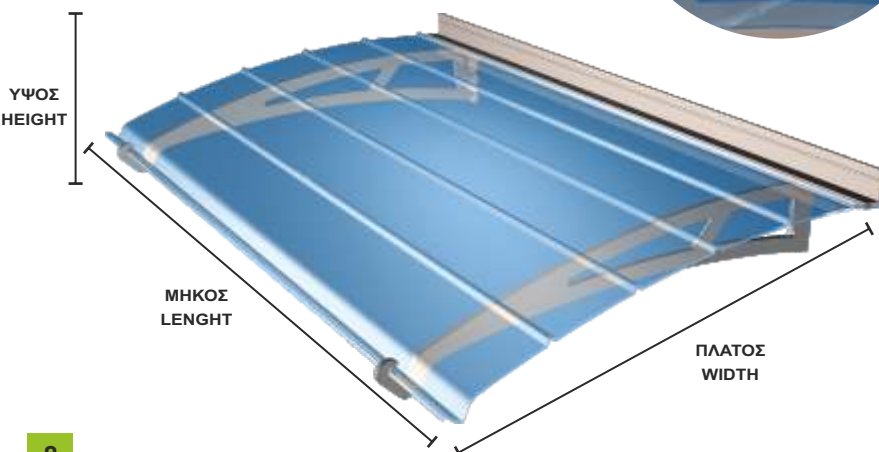

**2050 D**

**1500 D**
**ΕΝΣΩΜΑΤΟΜΕΝΟ ΑΥΛΑΚΙ ΑΠΟΡΡΟΗΣ ΥΔΑΤΩΝ**

Shelters for main entrance

**1350 OG**

ΚΩΔΙΚΟΣ	ΔΙΑΣΤΑΣΕΙΣ			ΧΡΩΜΑ ΑΚΡΥΛΙΚΟΥ
CODE	DIMENSIONS			ACRILIC COLOR
	ΜΗΚΟΣ LENGHT (cm)	ΠΛΑΤΟΣ WIDTH (cm)	ΥΨΟΣ HEIGHT (cm)	
1500 D	150	91,8	16	ΔΙΑΦΑΝΟ - CLEAR
1500 G	150	91,8	16	ΓΚΡΙ ΦΙΜΕ - GREY
2050 D	205	91,8	16	ΔΙΑΦΑΝΟ - CLEAR
2050 G	205	91,8	16	ΓΚΡΙ ΦΙΜΕ - GREY
1350 OG	135	91,8	16	OLYMPIC GREEN
1350 MG	135	91,8	16	METAL GREY