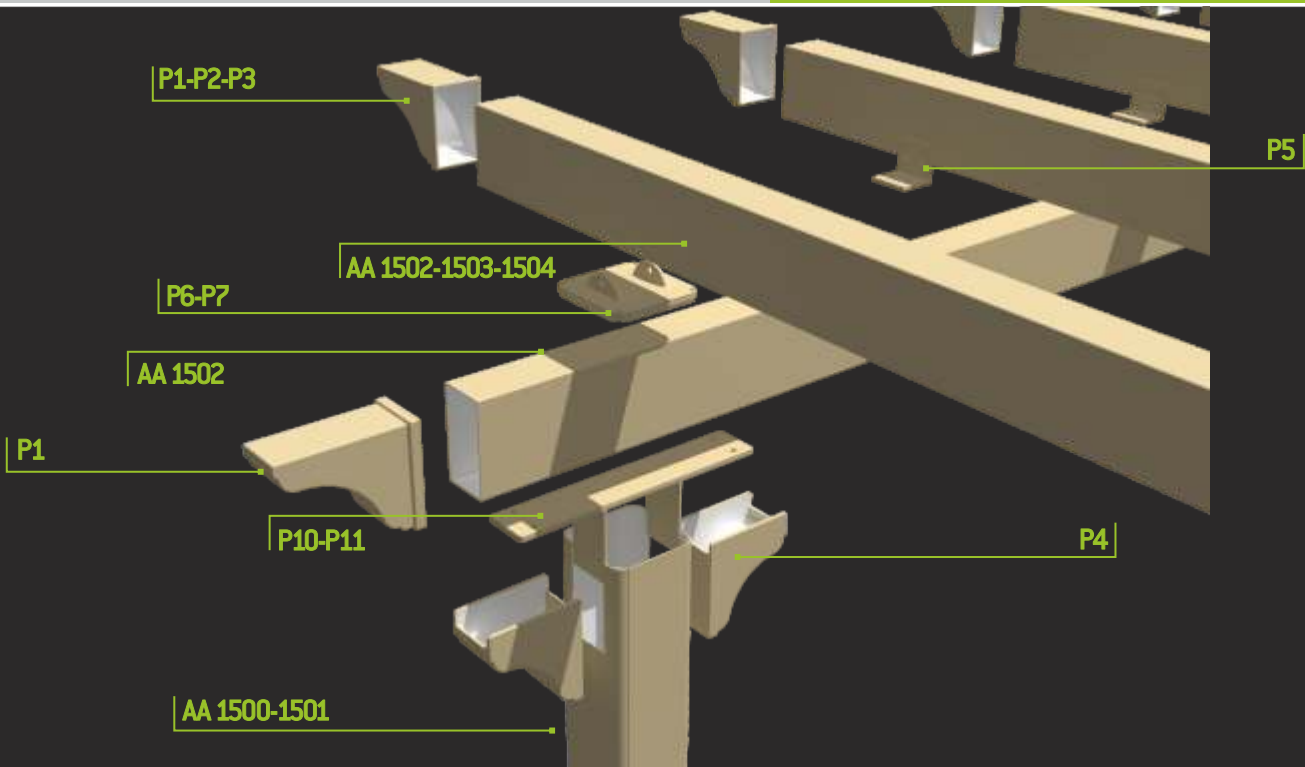

Traditional Aluminium Pergola

Aluminium pergola is available in a variety of Ral and wood colors offering an absolutely traditional result.