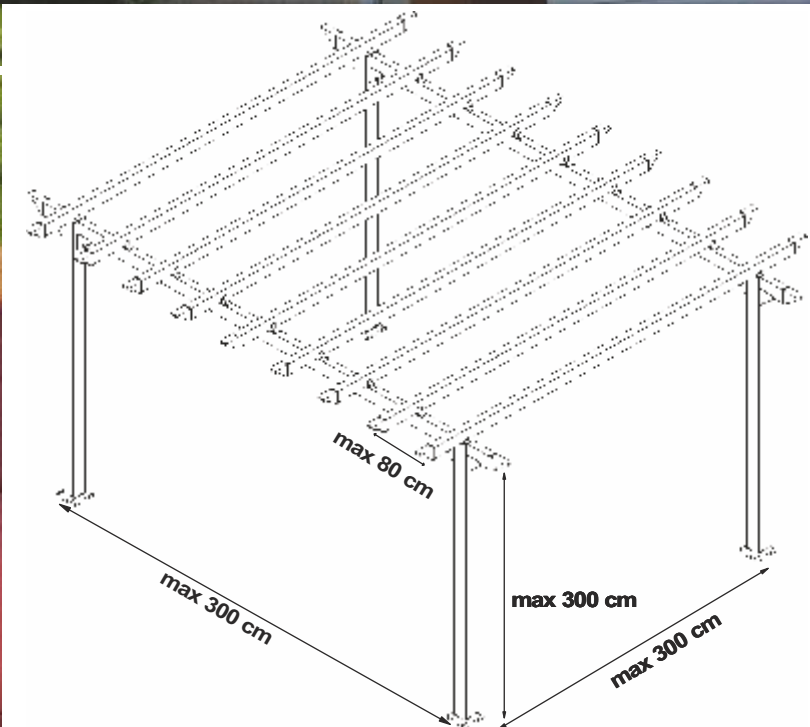

Traditional Aluminium Pergola

Aluminium pergola is available in a variety of Ral and wood colors offering an absolutely traditional result.