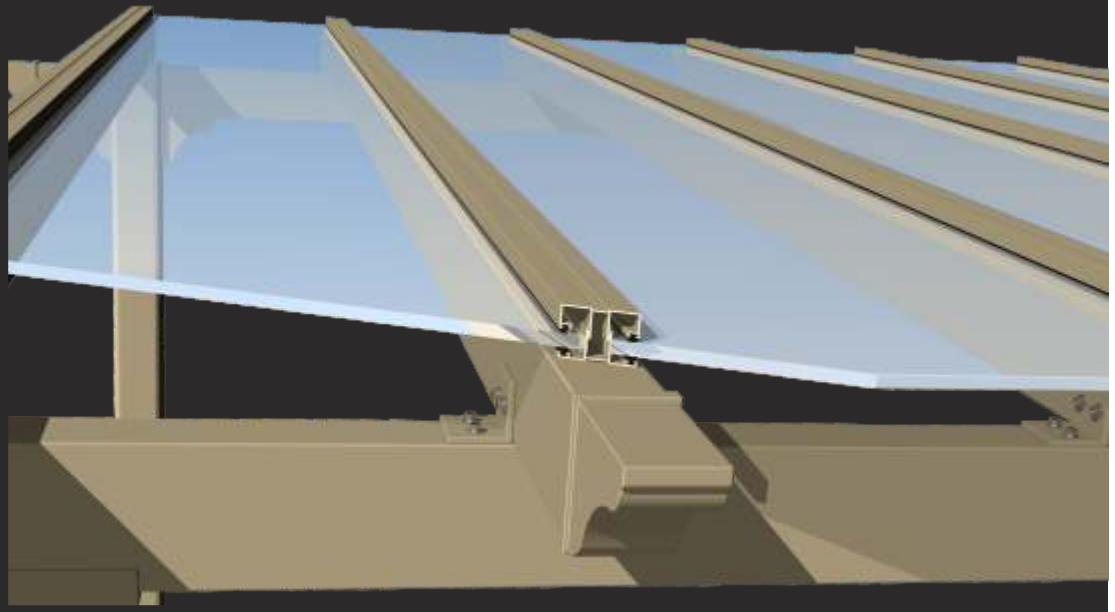

Μοντέρνα με τάνες  
Modern with covers

Λεπτομέρεια  
Στήριξης  
Πολυκαρμπονικού

Detail of  
Support System  
with polycarbonate  
sheet

**Aluminium  
Pergola**

opt. 1

opt. 2

- Πιστή αποτύπωση κλασσικής πέργκολας ξύλου.
- Ασύγκριτα μεγαλύτερη αντοχή στο πέρασμα του χρόνου.
- Αίσθηση Παραδοσιακού.