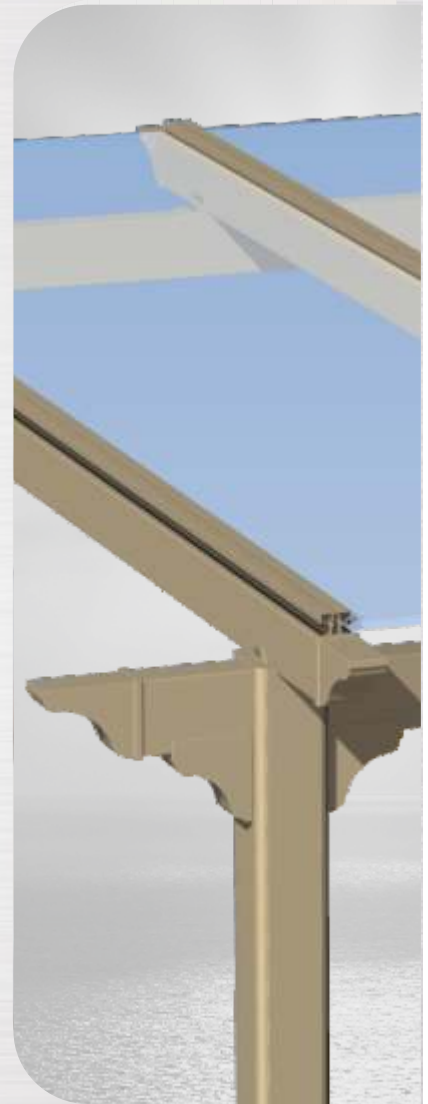

**2050 D**

**1500 D**
**ΕΝΣΩΜΑΤΟΜΕΝΟ ΑΥΛΑΚΙ ΑΠΟΡΡΟΗΣ ΥΔΑΤΩΝ**

Shelters for main entrance

**1350 OG**

ΚΩΔΙΚΟΣ	ΔΙΑΣΤΑΣΕΙΣ			ΧΡΩΜΑ ΑΚΡΥΛΙΚΟΥ
CODE	DIMENSIONS			ACRILIC COLOR
	ΜΗΚΟΣ LENGHT (cm)	ΠΛΑΤΟΣ WIDTH (cm)	ΥΨΟΣ HEIGHT (cm)	
1500 D	150	91,8	16	ΔΙΑΦΑΝΟ - CLEAR
1500 G	150	91,8	16	ΓΚΡΙ ΦΙΜΕ - GREY
2050 D	205	91,8	16	ΔΙΑΦΑΝΟ - CLEAR
2050 G	205	91,8	16	ΓΚΡΙ ΦΙΜΕ - GREY
1350 OG	135	91,8	16	OLYMPIC GREEN
1350 MG	135	91,8	16	METAL GREY