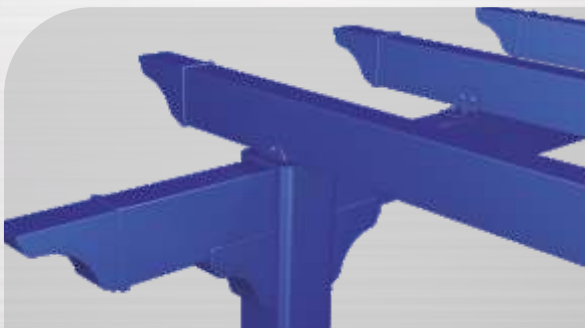

πέργκολες

ALFA
aluminium systems

web: www.alfa-press.gr • e-mail: info@alfa-press.gr