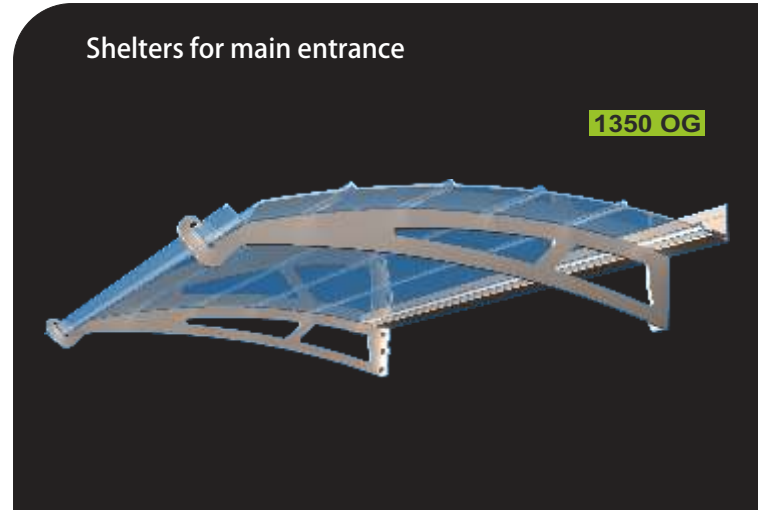

**2050 D**

**1500 D**
**ΕΝΣΩΜΑΤΟΜΕΝΟ ΑΥΛΑΚΙ ΑΠΟΡΡΟΗΣ ΥΔΑΤΩΝ**

Shelters for main entrance

**1350 OG**

ΚΩΔΙΚΟΣ	ΔΙΑΣΤΑΣΕΙΣ			ΧΡΩΜΑ ΑΚΡΥΛΙΚΟΥ
CODE	DIMENSIONS			ACRILIC COLOR
	ΜΗΚΟΣ LENGHT (cm)	ΠΛΑΤΟΣ WIDTH (cm)	ΥΨΟΣ HEIGHT (cm)	
1500 D	150	91,8	16	ΔΙΑΦΑΝΟ - CLEAR
1500 G	150	91,8	16	ΓΚΡΙ ΦΙΜΕ - GREY
2050 D	205	91,8	16	ΔΙΑΦΑΝΟ - CLEAR
2050 G	205	91,8	16	ΓΚΡΙ ΦΙΜΕ - GREY
1350 OG	135	91,8	16	OLYMPIC GREEN
1350 MG	135	91,8	16	METAL GREY