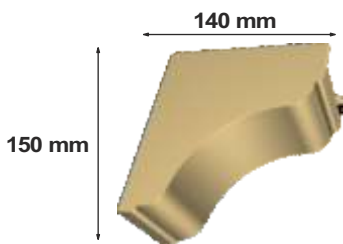

Στήριγμα τραβέρας

Supporting for guide

code P4